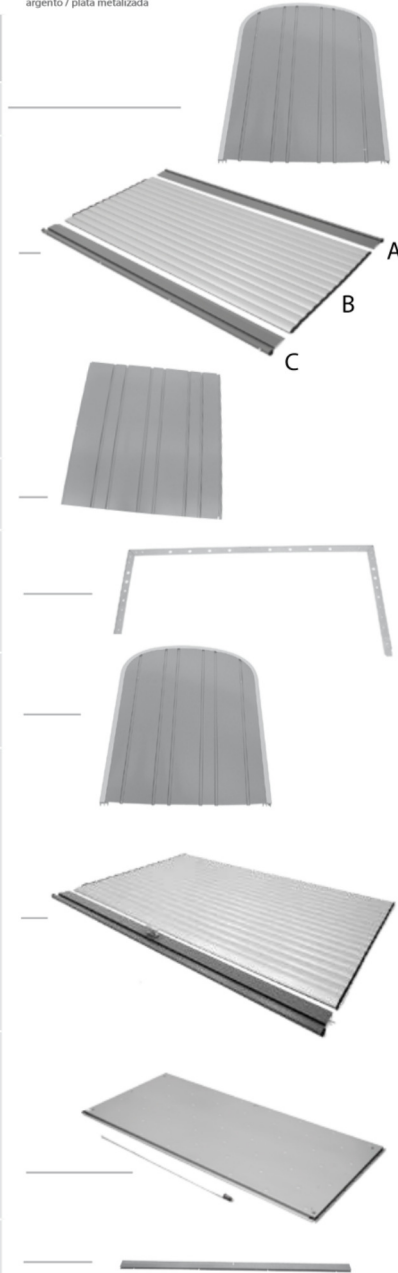

Benennung Description | Désignation | Benaming | Denominazione | Denominación	Art.-Nr. Article No. N° article Art.Nr.	Stück Quantity Pièce Stuks	Maße / mm Measure / mm Mesure / mm
Seitenwand rechts Side wall right Paroi latérale droite complète	XS . 09160	1	965 x 1360 x 40
Rollladen vorne Roller shutter for the front wall Volet roulant antérieur comprenant:			
Griffblech Vorderwand Grip sheet front wall Tôle de préhension paroi antérieure	XS . 09312	1	
Vorderwand vormontiert front wall pre-assembled Paroi avant montée	XS309310	1	
Sockelblech Vorderwand Base sheet front wall Tôle de socle paroi antérieure	XS . 09313	1	
Rückwand Rear wall panel Élément de la paroi arrière	XS . 09111	2	953 x 1020 x 11
Versteifungsprofil Stiffening profile Renfort intérieur complet	XS309100	1	1875 x 859 x 30
Seitenwand links Side wall left Paroi latérale gauche complète comprenant:	XS . 09150	1	965 x 1360 x 40
Rollladen oben (mit Schloss) Roller shutter for cover Volet roulant supérieur complet comprenant:			
Deckel vormontiert Cover pre-assembled Couvercle monté	XS309320	1	
Schloßblech komplett Complete lock sheet cover consisting of: Tôle de serrure complet comprenant:	XS . 09330	1	
Schloss mit Zylinder Cylinder lock Serrure cylindrique	X2000014	1	
Bodenplatte Floor plate Sol complet			
Boden Floor Sol	XS309600	1	1900 x 905 x 22
Feder für Deckel komplett Ressort pour couvercle complet Spring for complete cover	XS709321	1	
Rückwand Aufsatzblech Rear wall panel narrow Élément étroit de la paroi arrière	XS . 09110	1	1855 x 81 x 14