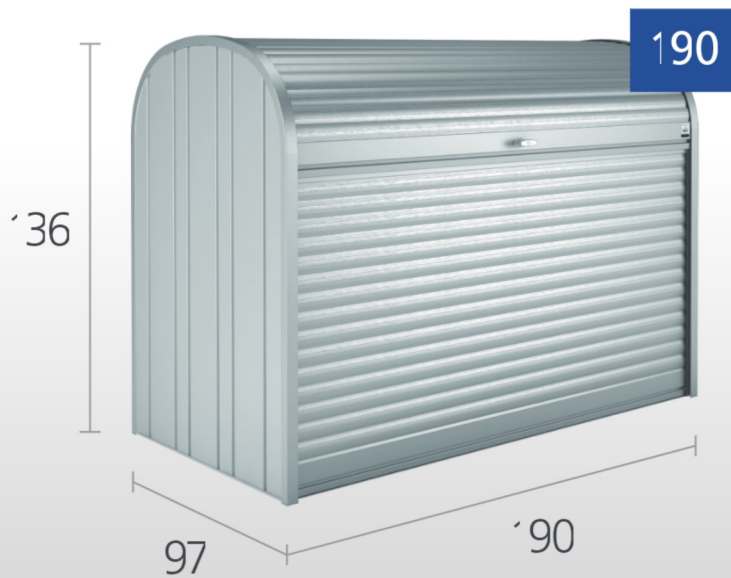

DE Stückliste „StoreMax® 190“

- GB Parts list „StoreMax® 190“
- FR Liste des pièces pour le “StoreMax® 190“